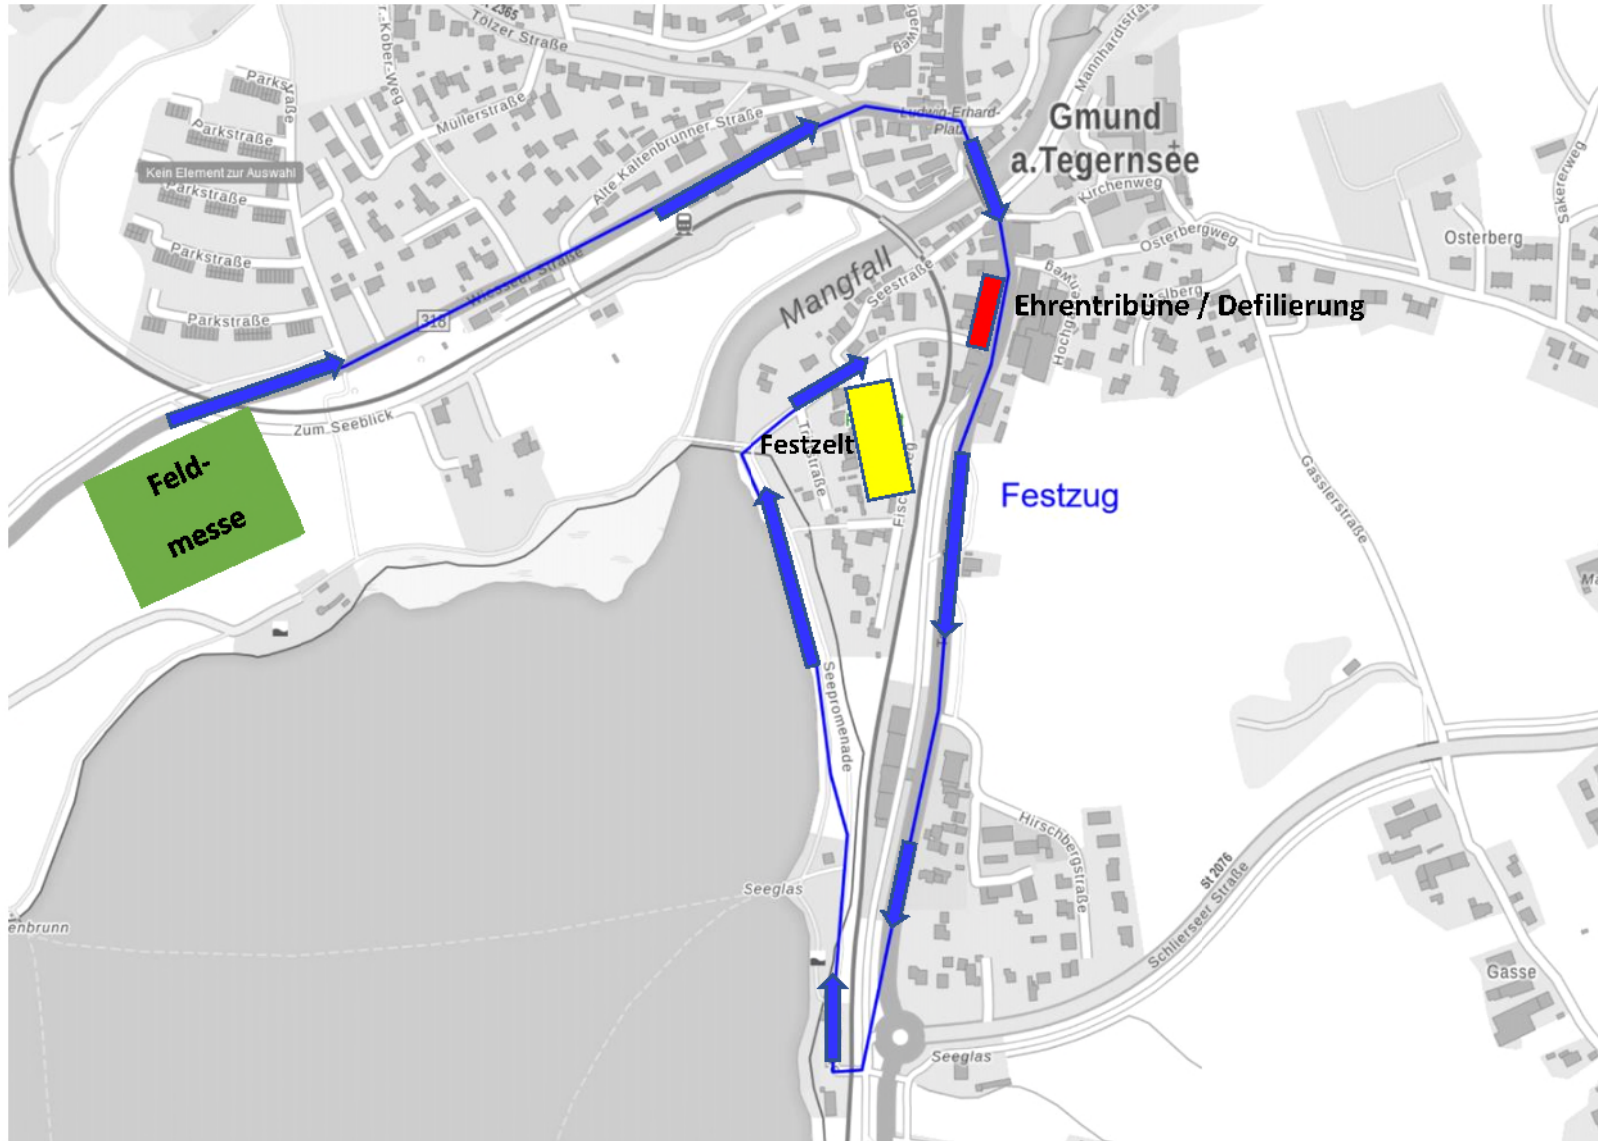

WC-Standorte und Brotzeitstände

WC-Standorte:

- 1 Feldmesse: 4 Kabinen / 1 Klowagen (Urinal)
- 2 Bahnhof: 2 Öffentliche Toiletten
- 3 Friedhof: 1 Öffentliche Toilette
- 4 Festplatz: Urinal / 10 Kabinen / 2 öffentliche Toiletten
- 5 Tegernseer Straße: 6 Kabinen / 3 Urinale
- 6 Seeglas: 2 öffentliche Toiletten

Brotzeitstände

Aufstellung Kirchengzug

Festzug

Busausstieg und Schuttleservice für Busfahrer

Ausstiegsmöglichkeiten bei der Anreise mit Bussen

 Schuttleservice für die Busfahrer ab 14 Uhr
(Gasthof Maximilian)