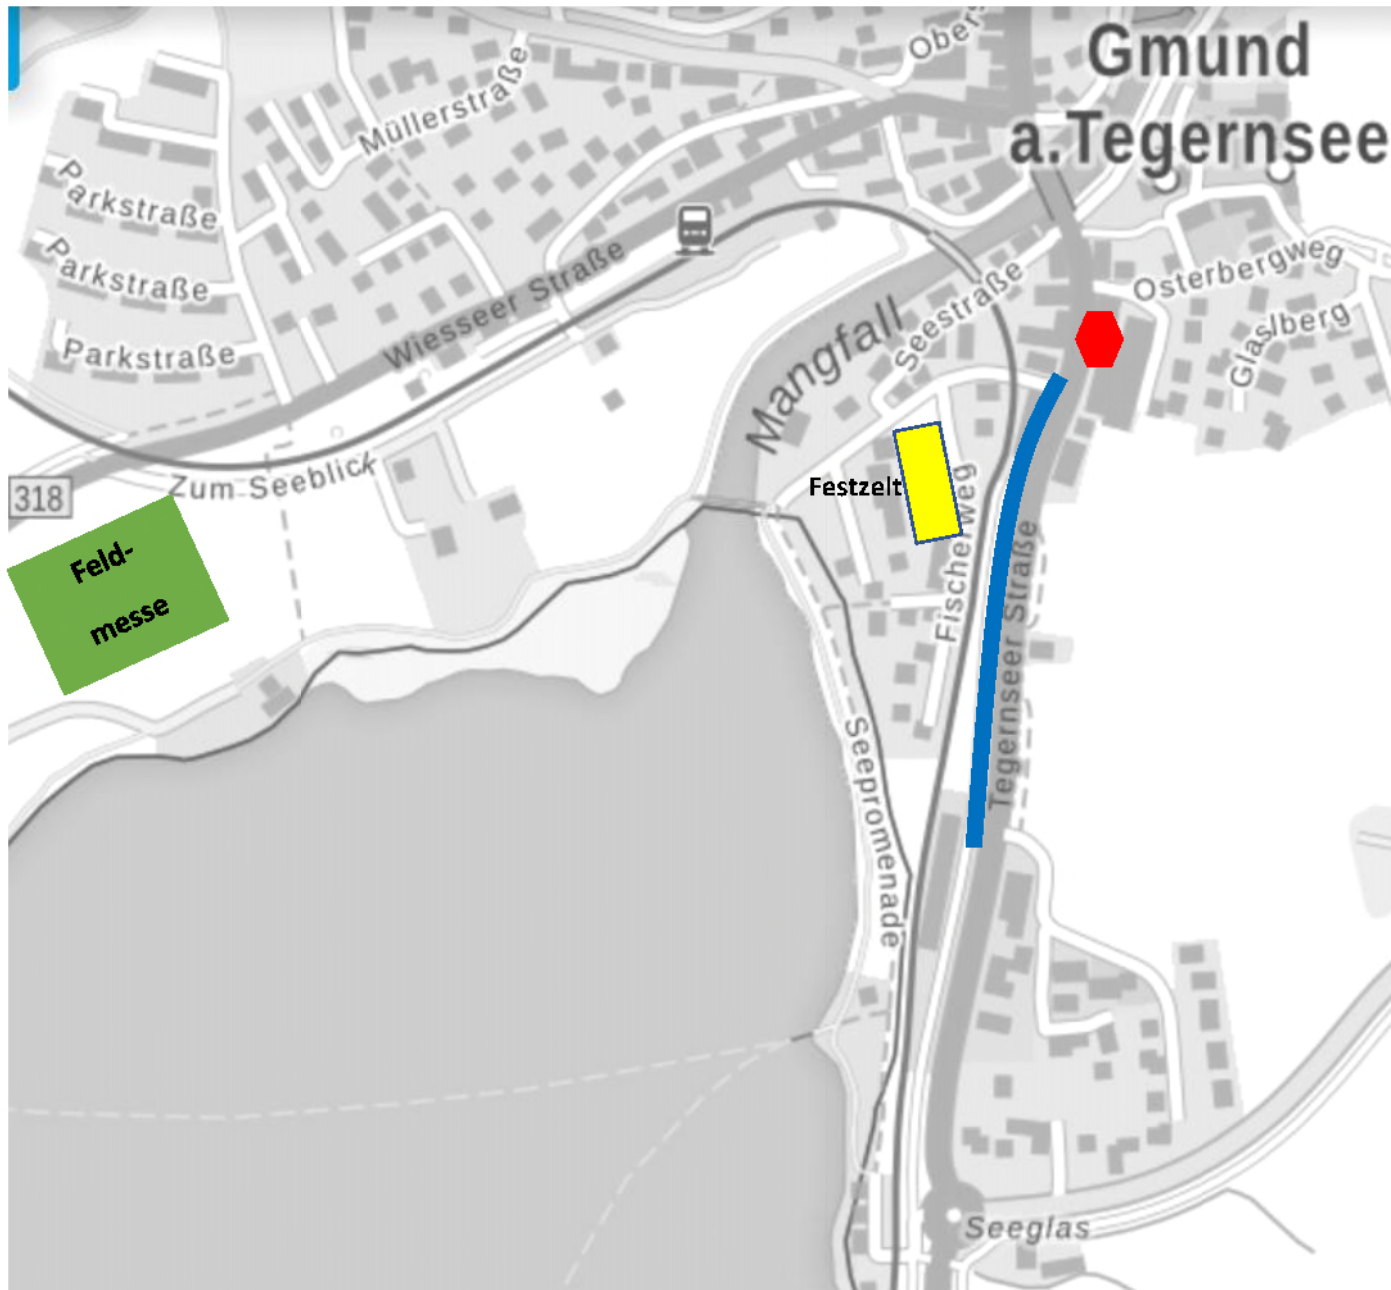

Busausstieg und Schuttleservice für Busfahrer

Ausstiegsmöglichkeiten bei der Anreise mit Bussen

Schuttleservice für die Busfahrer ab 14 Uhr
(Gasthof Maximilian)