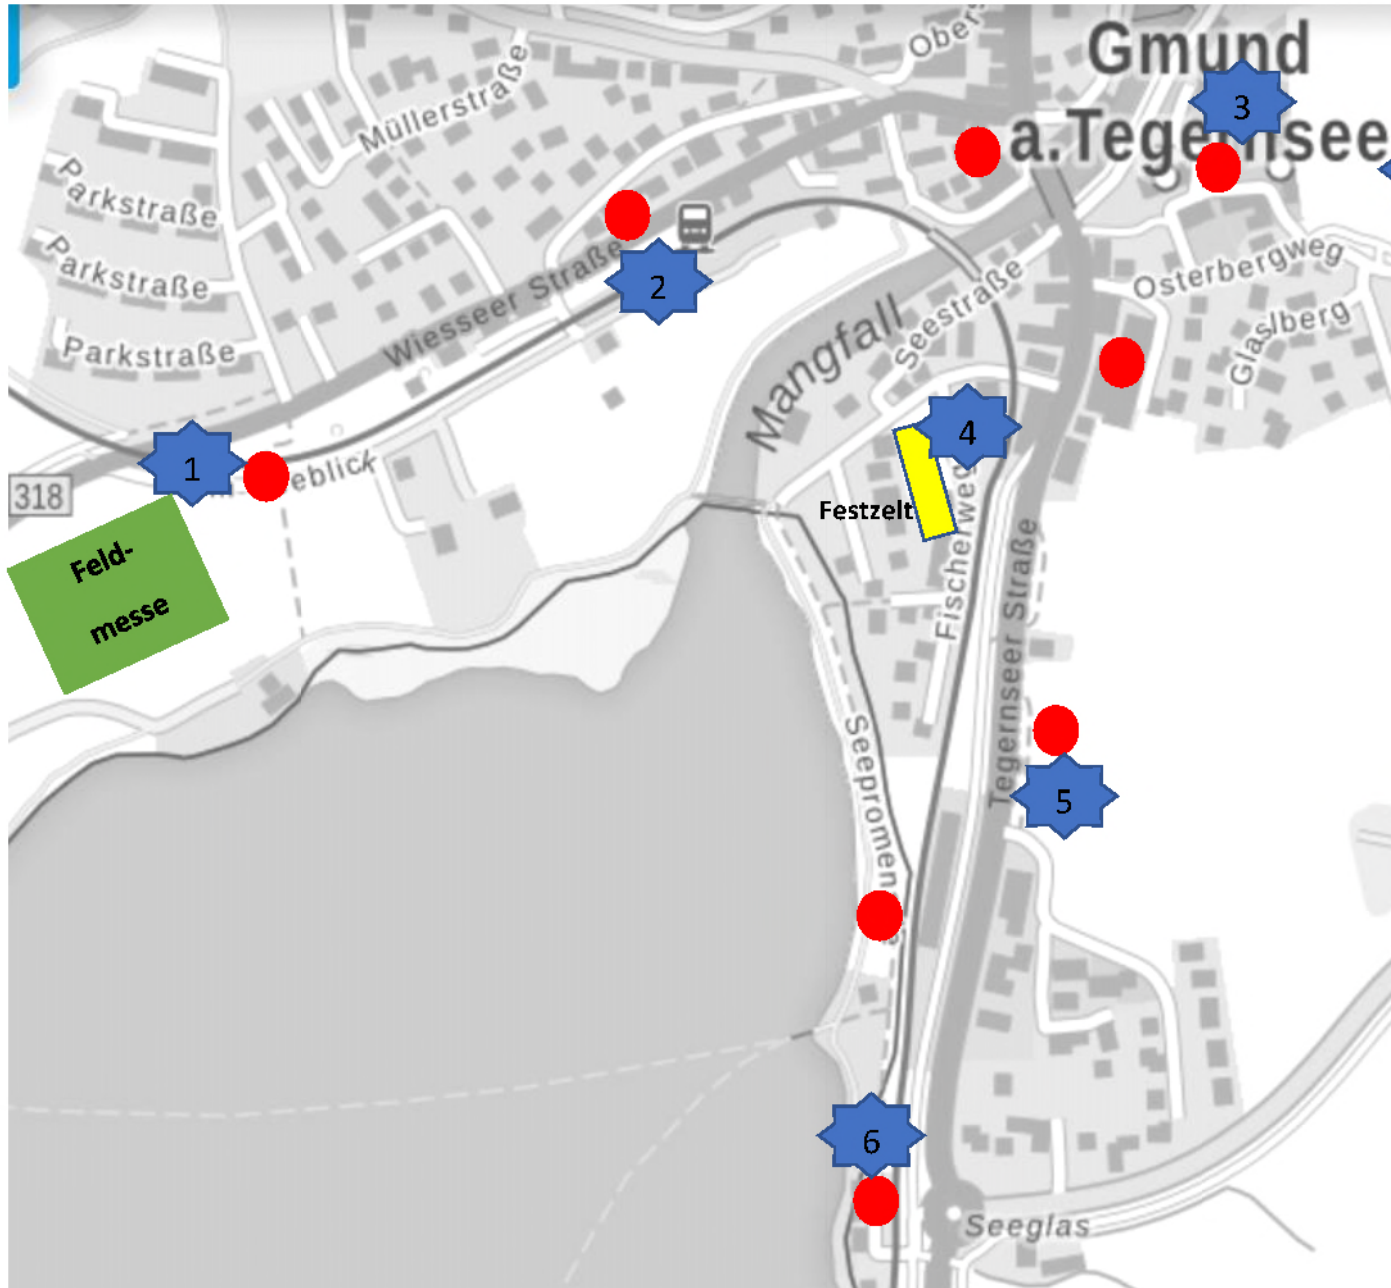

WC-Standorte und Brotzeitstände

WC-Standorte:

- 1 Feldmesse: 4 Kabinen / 1 Klowagen (Urinal)
- 2 Bahnhof: 2 Öffentliche Toiletten
- 3 Friedhof: 1 Öffentliche Toilette
- 4 Festplatz: Urinal / 10 Kabinen / 2 öffentliche Toiletten
- 5 Tegernseer Straße: 6 Kabinen / 3 Urinale
- 6 Seeglas: 2 öffentliche Toiletten

Brotzeitstände

Aufstellung Kirchengzug

Festzug

Busausstieg und Schuttleservice für Busfahrer

Ausstiegsmöglichkeiten bei der Anreise mit Bussen

 Schuttleservice für die Busfahrer ab 14 Uhr
(Gasthof Maximilian)