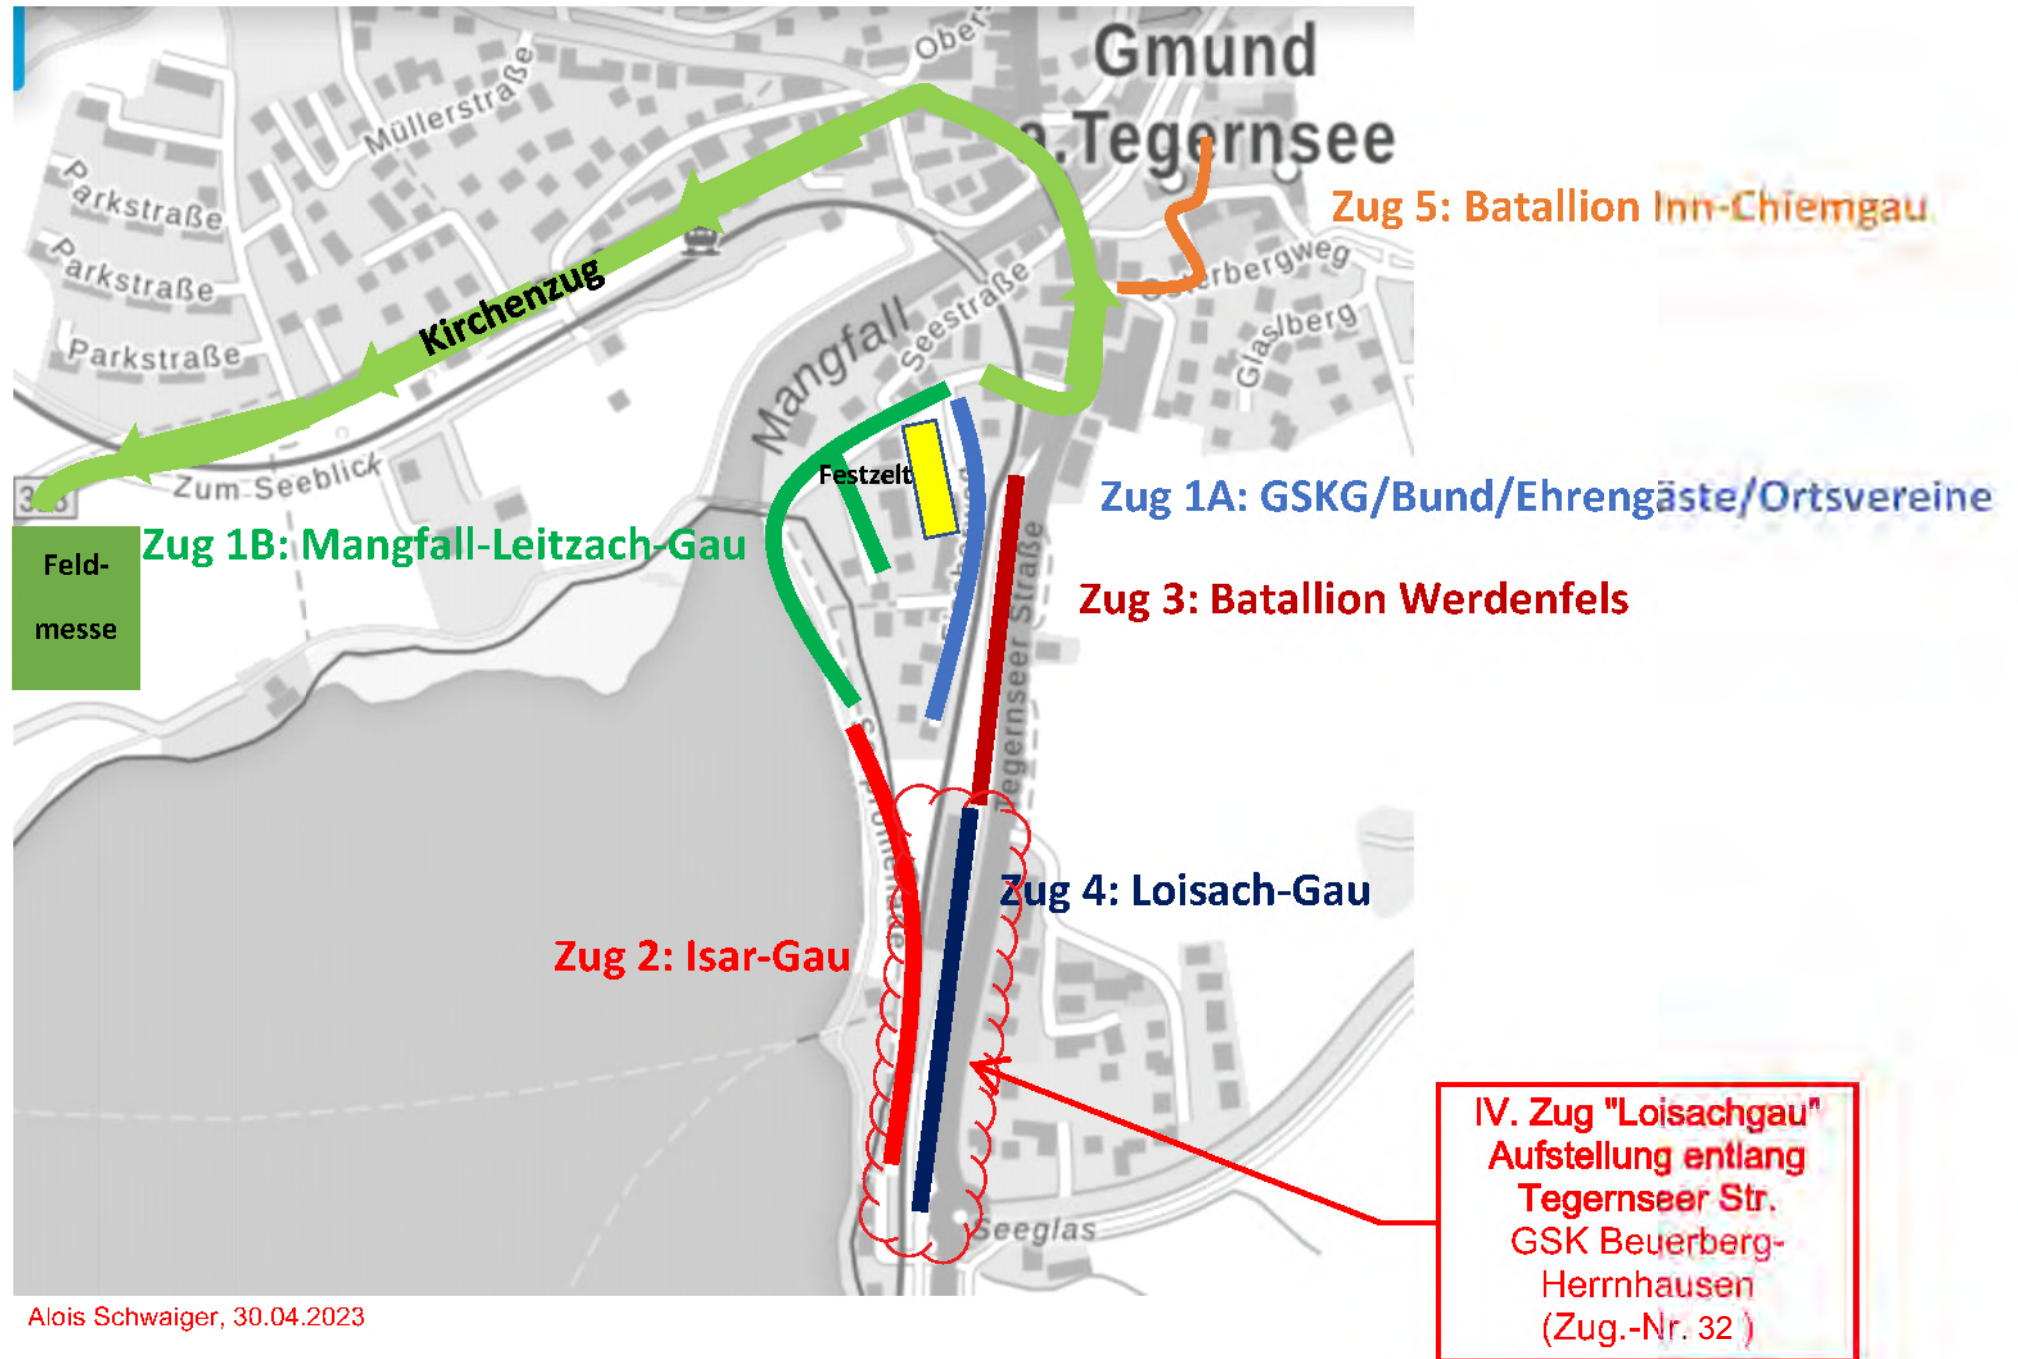

WC-Standorte und Brotzeitstände

WC-Standorte:

- 1 Feldmesse: 4 Kabinen / 1 Klowagen (Urinal)
- 2 Bahnhof: 2 Öffentliche Toiletten
- 3 Friedhof: 1 Öffentliche Toilette
- 4 Festplatz: Urinal / 10 Kabinen / 2 öffentliche Toiletten
- 5 Tegernseer Straße: 6 Kabinen / 3 Urinale
- 6 Seeglas: 2 öffentliche Toiletten

Brotzeitstände

Aufstellung Kirchengzug

Festzug

Busausstieg und Schuttleservice für Busfahrer

Ausstiegsmöglichkeiten bei der Anreise mit Bussen

 Schuttleservice für die Busfahrer ab 14 Uhr
(Gasthof Maximilian)