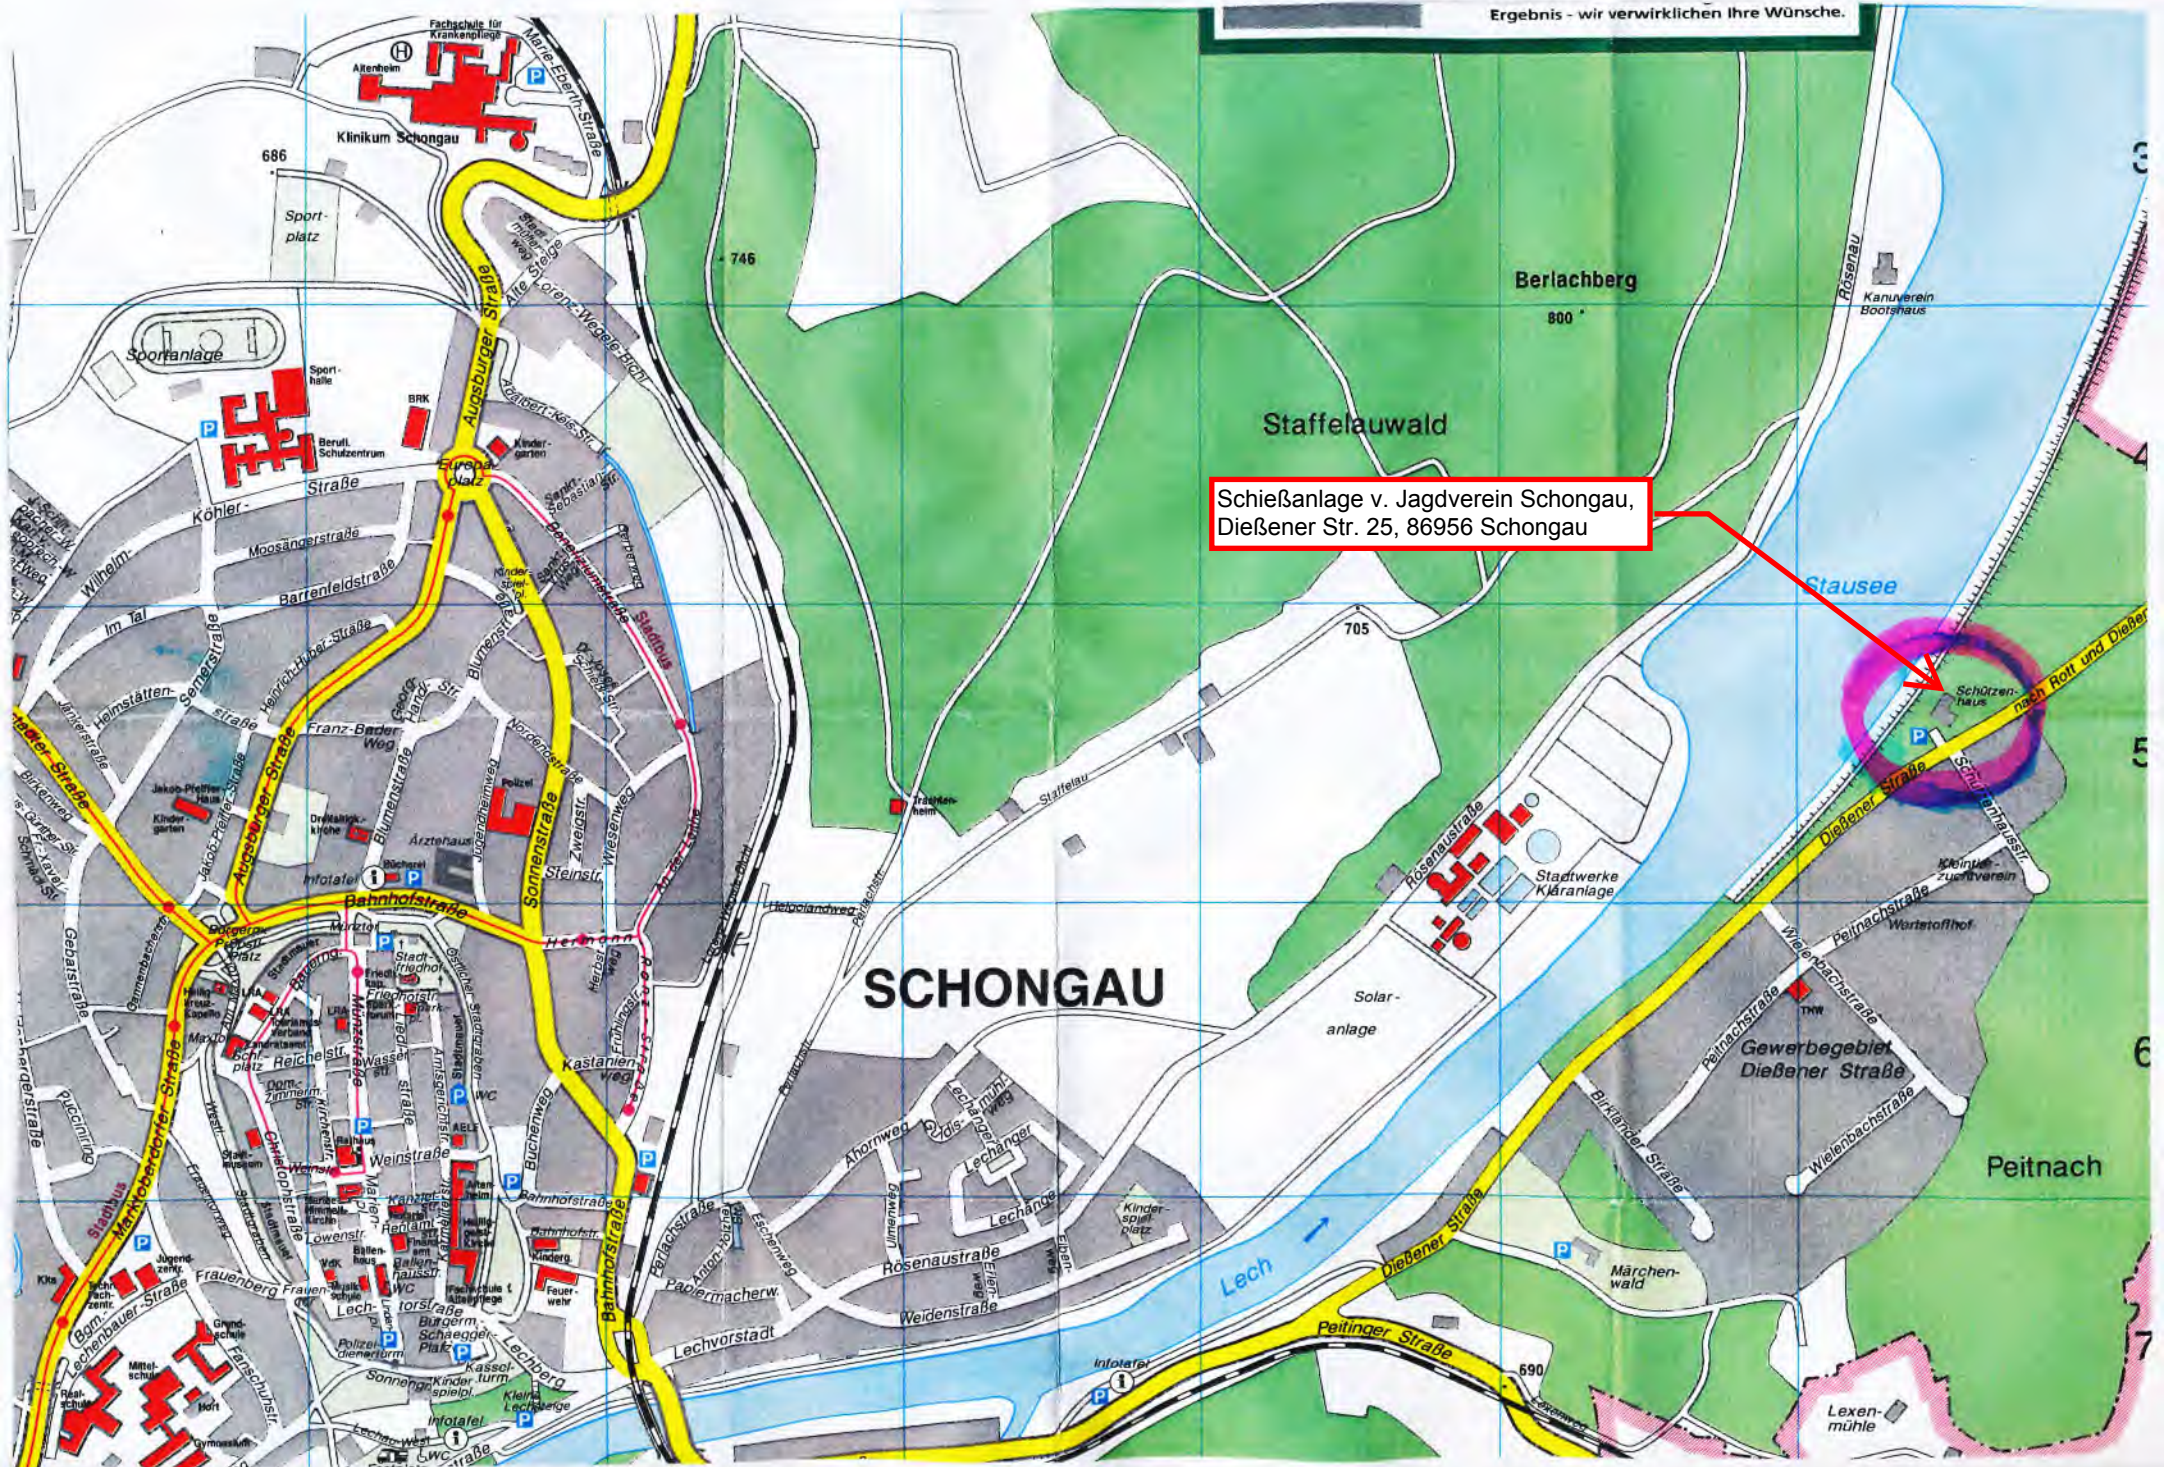

# Ordinarischießen

---

Liebe Schützenkameraden,

neben der „Corona-Pandemie“ haben wir nunmehr ein weiteres Problem. Wie uns die Bundeswehr mitgeteilt hat, kann auf der Schießanlage in Mittenwald „aufgrund fehlender baulicher Absicherung“ bis auf Weiteres nicht geschossen werden.

Dennoch wollen wir ein Zeichen für unser wehrhaftes Brauchtum setzen und das

33. Ordinarischießen  
am 23. Juli 2022

durchführen - allerdings mit einigen Änderungen.

In diesem Sinne möchten wir alle Gebirgsschützen aus den Kompanien des Loisachgaves und alle Gäste nach Schongau herzlich einladen. Nach alter Tradition und gutem Schützenbrauch wollen wir uns auf dem dortigen Jäger-Schießstand auf Ring und Blattl messen. Jeder Schütze nimmt auf eigenes Risiko am Schießen teil!

Die Organisation des Schießens liegt in Händen der Gebirgsschützenkompanie Wolfratshausen.

Auf geht's Gebirgsschützen,  
lasst's krachen und blitzen

  
Schmid  
Gauhauptmann

  
Lorz  
Schützenhauptmann

Austragungsort:	! <u>Schießanlage des Jagdvereins Schongau (Dießener Str. 25)</u> !
Schießzeit:	<u>09.00 – 12.00 Uhr</u> ! <u>14.00 – 17.00 Uhr</u> !
Schießübung:	100m <u>sitzend</u> aufgelegt mit Karabiner 98k (wird gestellt)
Schusszahl:	2 Schuss Probe 1 Schuss Ehrenscheibe 5 Schuss Einzel- bzw. Mannschaftswertung
Einlage:	15.- € (einschl. Munition)
Schießleitung:	Lorz/Brückl
Aufsicht beim Schützen:	Baindl/Kromm/Mittelbach Mulik/Pechtold
Schreiber:	Gradwohl/Arndt A./Mackert (EDV)
Patronenausgabe:	Weindauer M.
Preisverteilung:	! <u>30. Juli 2022 um 18 Uhr</u> ! <u>im Gebirgsschützenheim</u> <u>St. Sebastiani (Wolfratshausen)</u>

Das Ordinarischießen findet bei jeder Witterung statt!

Auskunft: gskwor.com Tel. 08171/387529 oder 17894

"Wer auf die Mitte hält, hält richtig."  
Der Satz ist auch fürs Leben wichtig!  
Gar mancher schon ins Leere lief,  
hielt er sich nur ein bißchen schief  
zu rechts, zu links, zu hoch, zu tief.