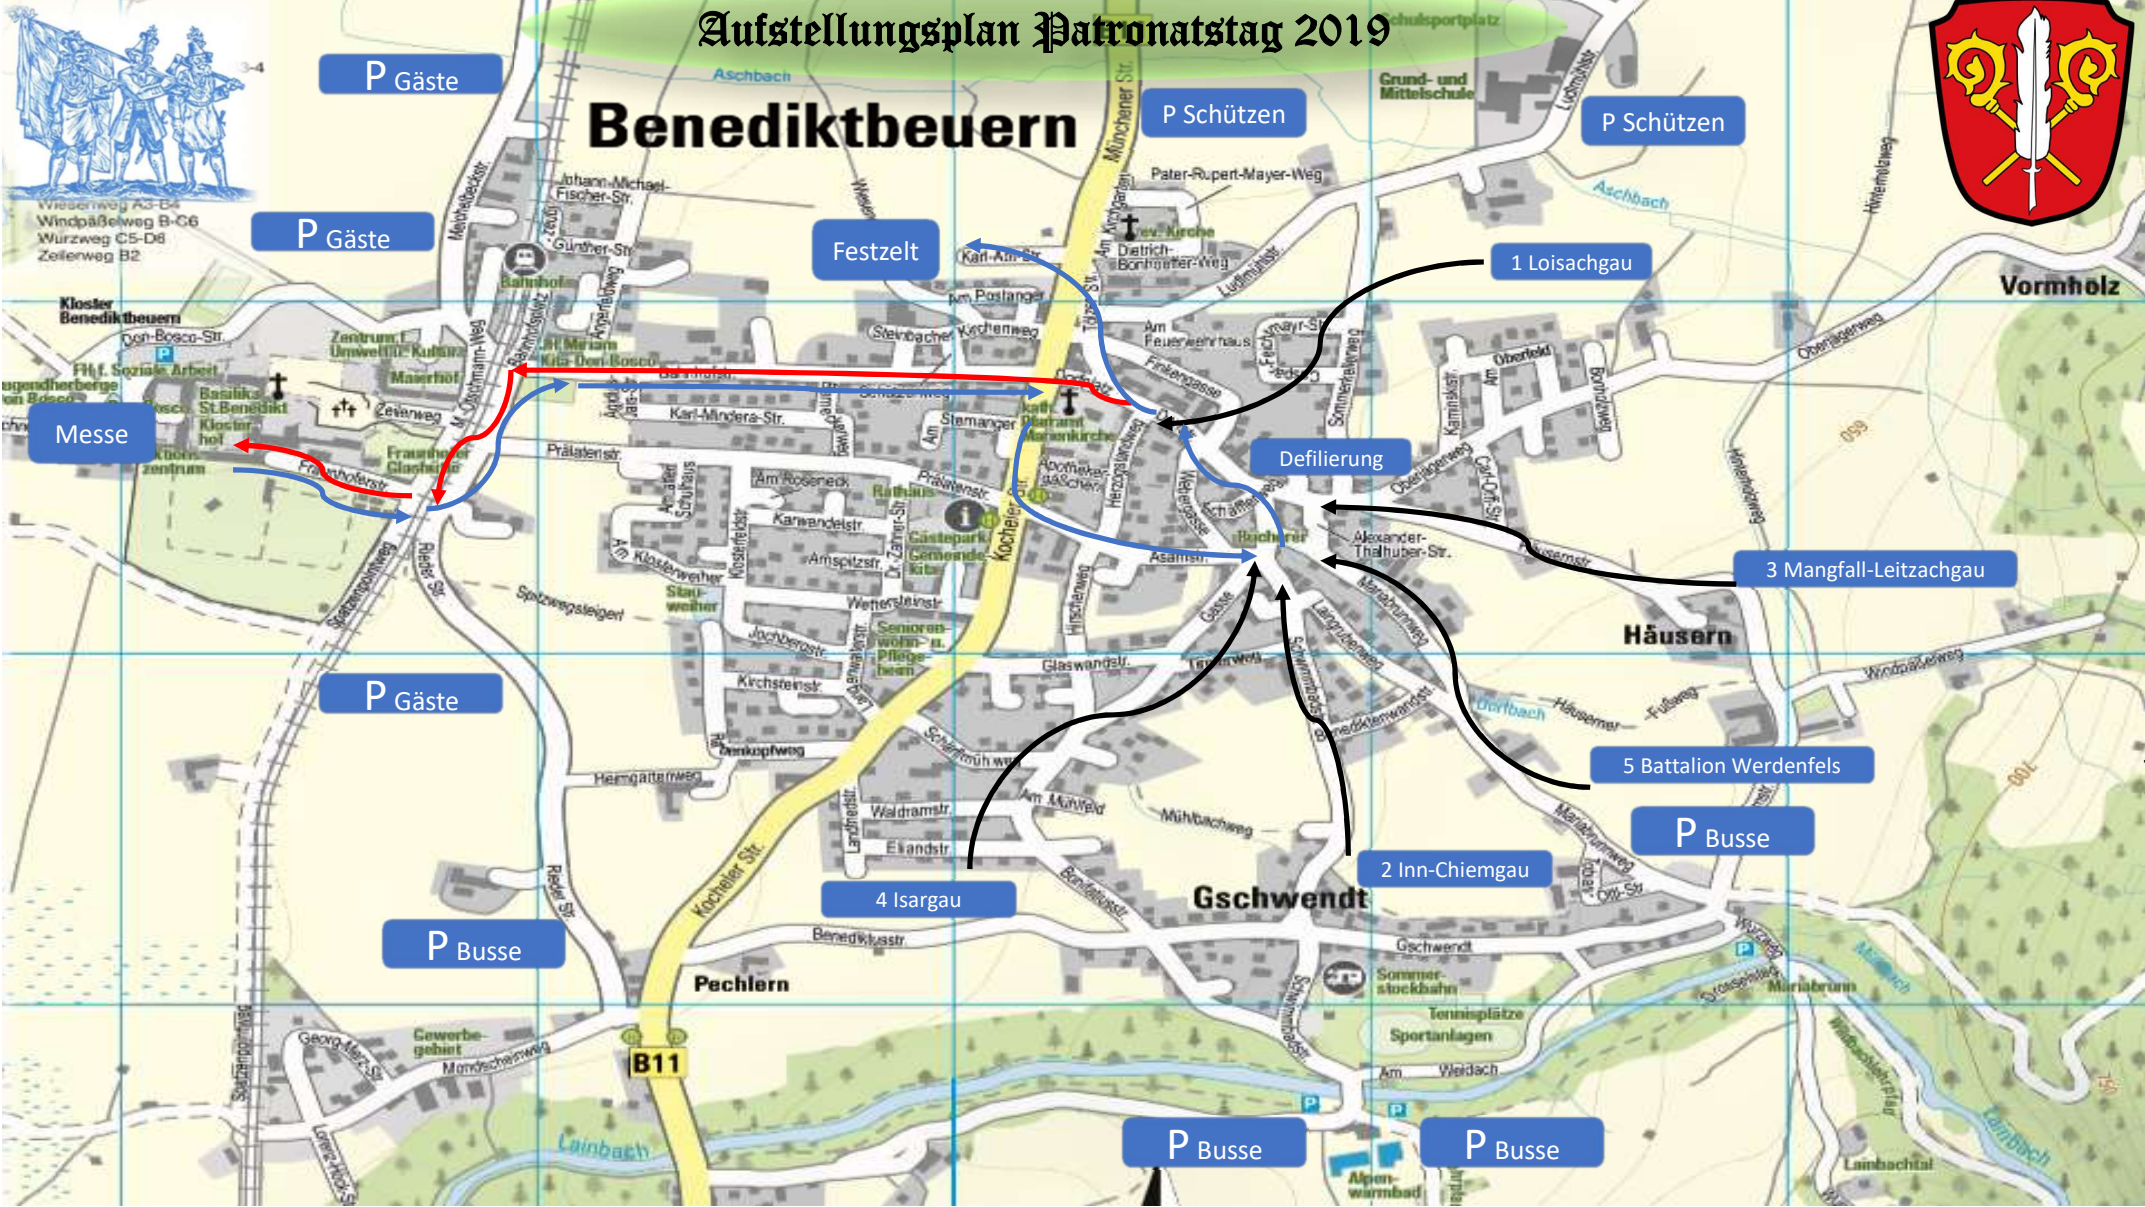

Aufstellungsplan Patronatstag 2019

Benediktbeuern

Aufstellungsgaue
Kirchenzug
Festzug