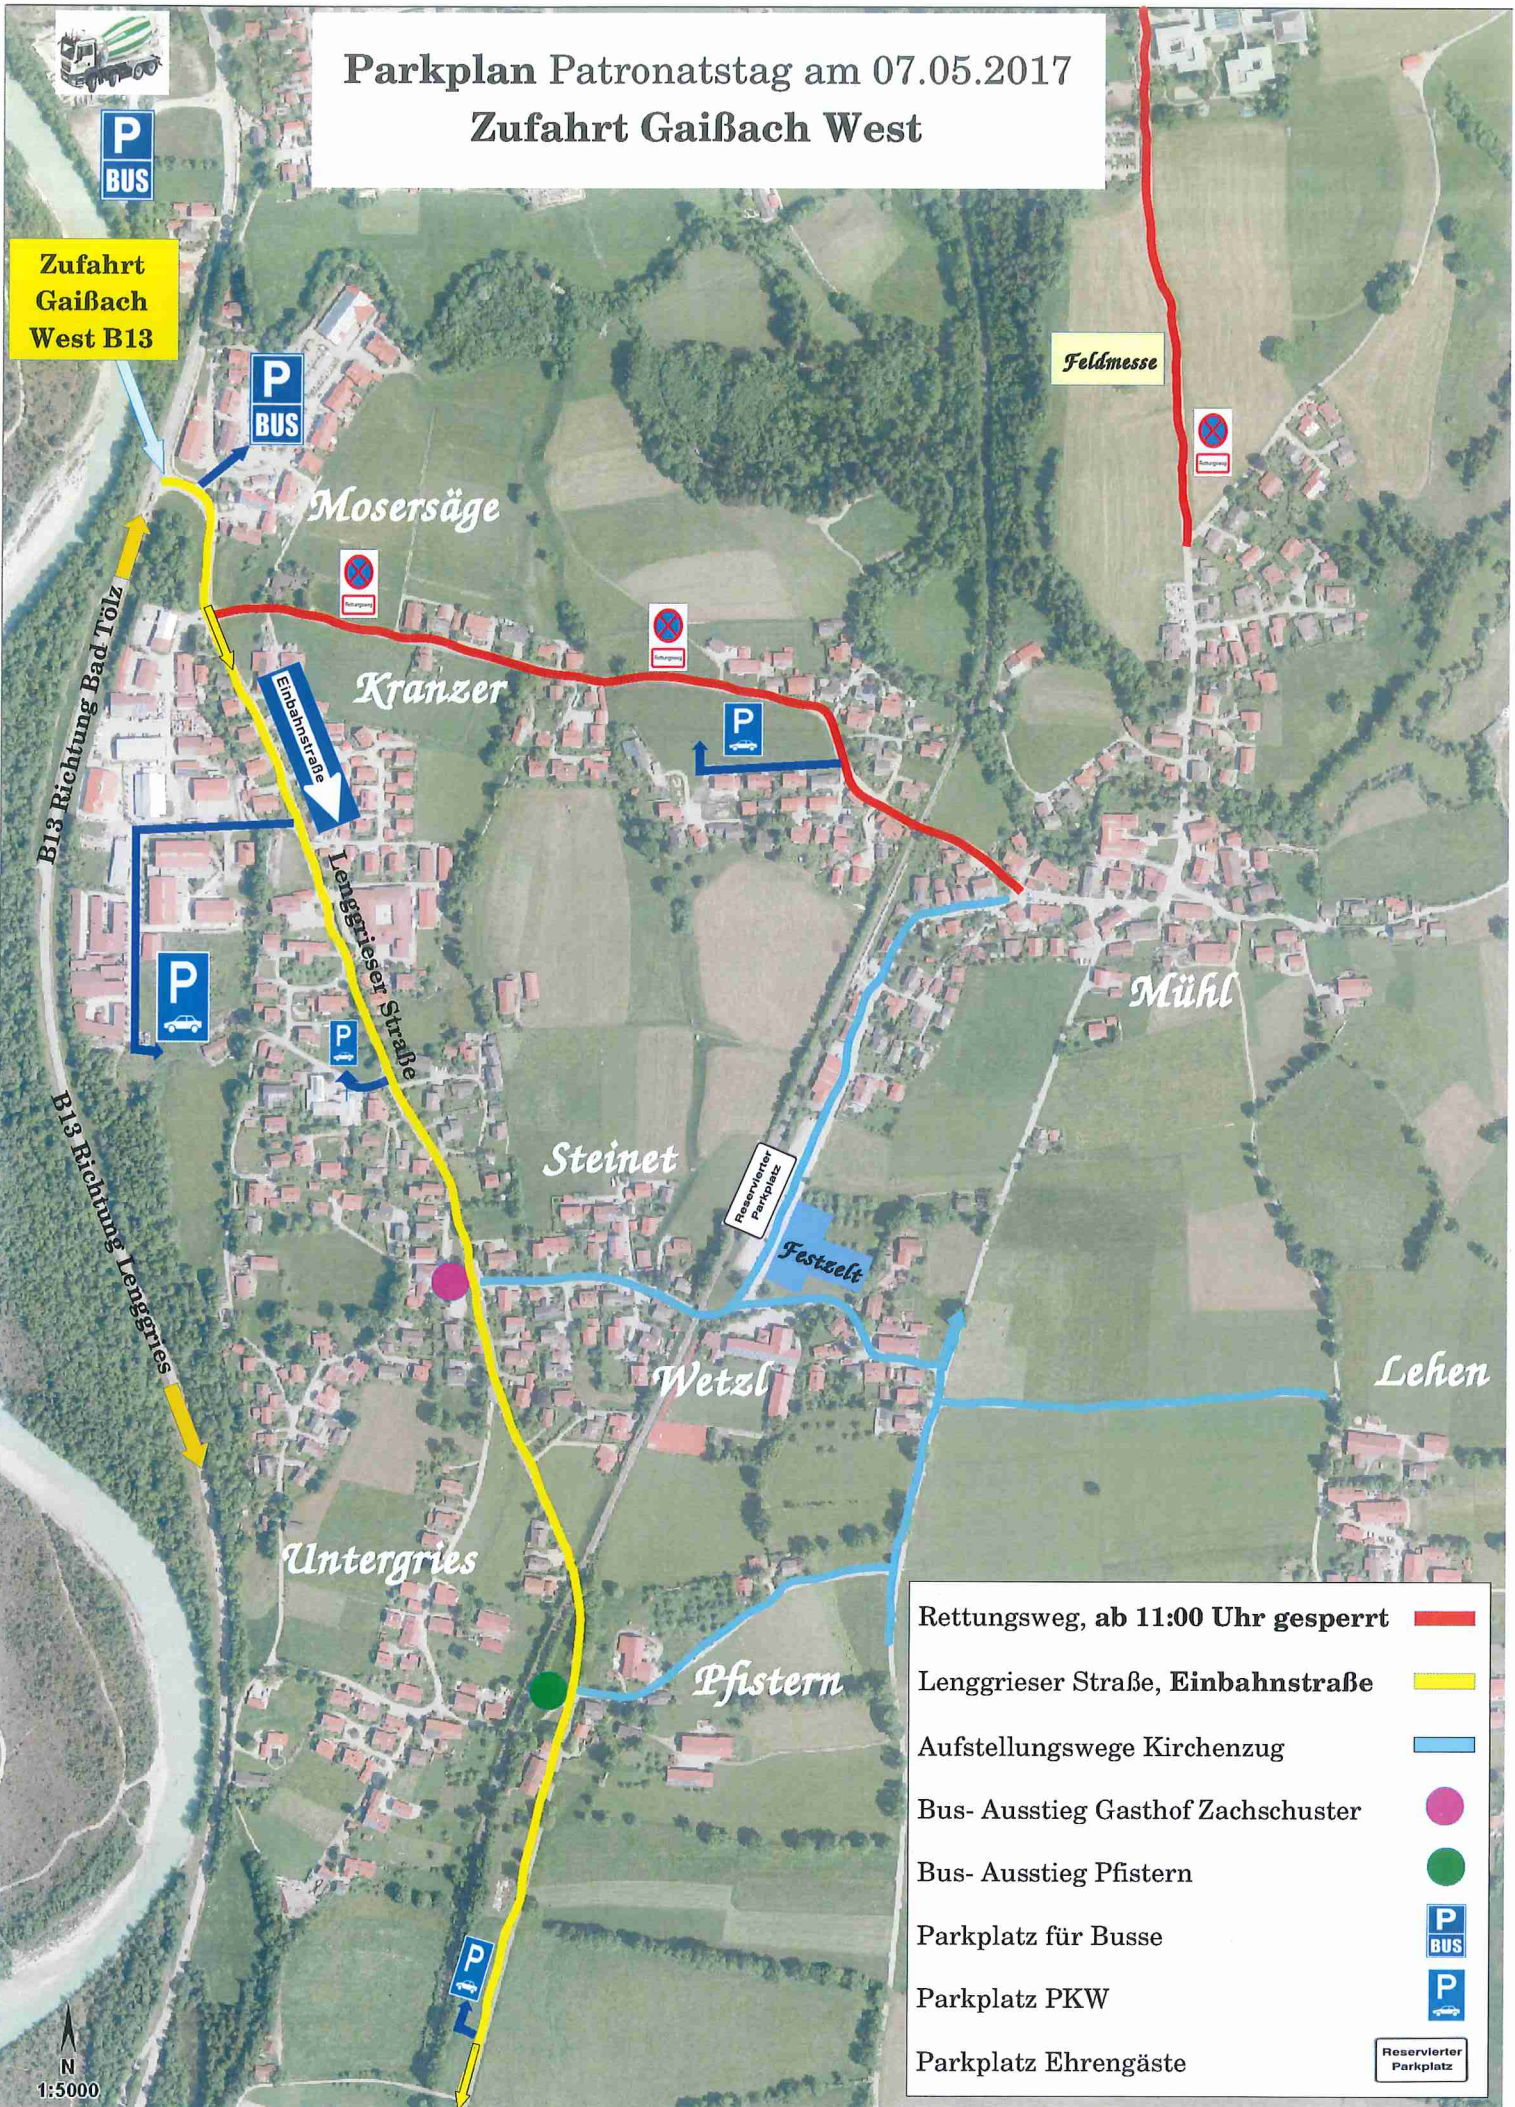

Parkplan Patronatstag am 07.05.2017

Zufahrt Gaßbach West

Zufahrt
Gaßbach
West B13

- Rettungsweg, ab 11:00 Uhr gesperrt —
- Lenggrieser Straße, Einbahnstraße —
- Aufstellungswege Kirchenzug —
- Bus- Ausstieg Gasthof Zachschester ●
- Bus- Ausstieg Pfistern ●
- Parkplatz für Busse P
BUS
- Parkplatz PKW P
- Parkplatz Ehrengäste Reservierter
Parkplatz

N
1:5000